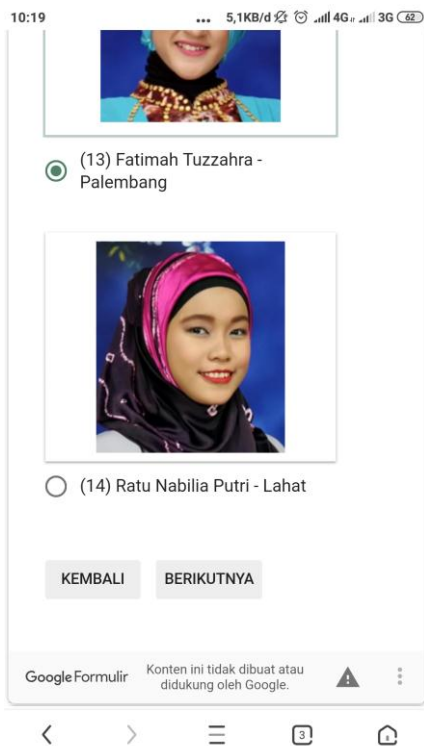

PANDUAN POLING DUTA INMAS KANWIL KEMENAG SUMSEL TAHUN 2019

1. Buka Website Sumsel.kemenag.go.id, Cari link Polling Duta Inmas di Informasi Penting
2. Klik Menu Login (login dengan akun google atau gmail anda)

3. Masukkan email gmail anda

4. Turunkan layar ke bawah

5. Masukkan lagi user email anda

6. Cari dan pilih calon duta inmas pilihan Anda

7. Jika sudah, klik tombol berikutnya

8. Klik tombol Kirim

9. Jika berhasil, akan tampil pesan "Tanggapan Anda telah direkam"