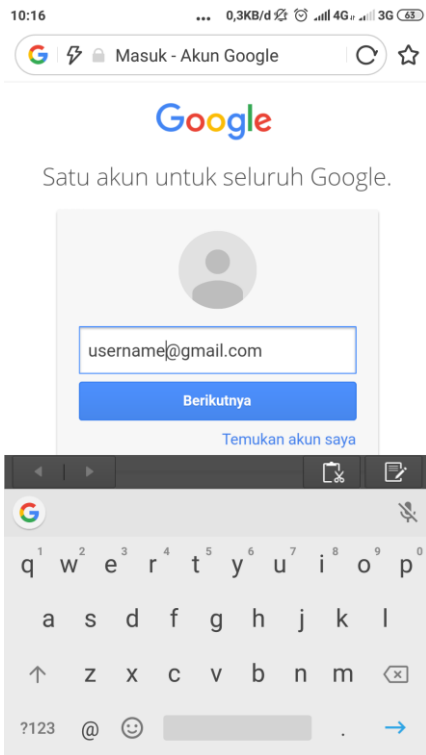

PANDUAN POLING DUTA INMAS KANWIL KEMENAG SUMSEL TAHUN 2019

1. Buka Website Sumsel.kemenag.go.id, Cari link Polling Duta Inmas di Informasi Penting
2. Klik Menu Login (login dengan akun google atau gmail anda)

3. Masukkan email gmail anda

4. Turunkan layar ke bawah

5. Masukkan lagi user email anda

6. Cari dan pilih calon duta inmas pilihan Anda

7. Jika sudah, klik tombol berikutnya

8. Klik tombol Kirim

9. Jika berhasil, akan tampil pesan "Tanggapan Anda telah direkam"