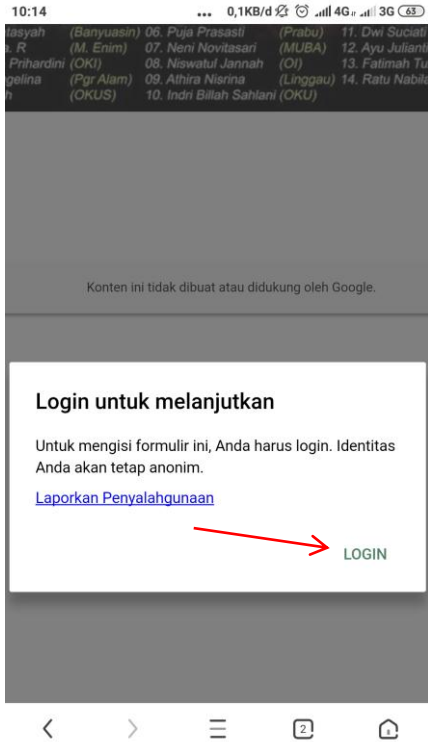

PANDUAN POLING DUTA INMAS KANWIL KEMENAG SUMSEL TAHUN 2019

1. Buka Website Sumsel.kemenag.go.id, Cari link Polling Duta Inmas di Informasi Penting
2. Klik Menu Login (login dengan akun google atau gmail anda)

3. Masukkan email gmail anda

4. Turunkan layar ke bawah

5. Masukkan lagi user email anda

6. Cari dan pilih calon duta inmas pilihan Anda

7. Jika sudah, klik tombol berikutnya

8. Klik tombol Kirim

9. Jika berhasil, akan tampil pesan "Tanggapan Anda telah direkam"