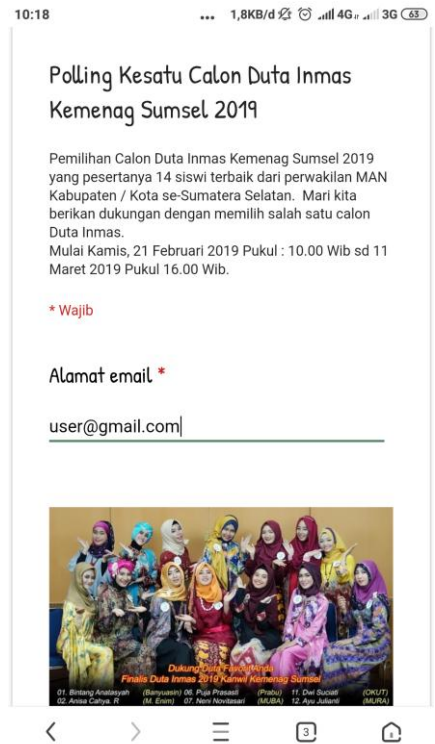

PANDUAN POLING DUTA INMAS KANWIL KEMENAG SUMSEL TAHUN 2019

1. Buka Website Sumsel.kemenag.go.id, Cari link Polling Duta Inmas di Informasi Penting
2. Klik Menu Login (login dengan akun google atau gmail anda)

3. Masukkan email gmail anda

4. Turunkan layar ke bawah

5. Masukkan lagi user email anda

6. Cari dan pilih calon duta inmas pilihan Anda

7. Jika sudah, klik tombol berikutnya

8. Klik tombol Kirim

9. Jika berhasil, akan tampil pesan "Tanggapan Anda telah direkam"