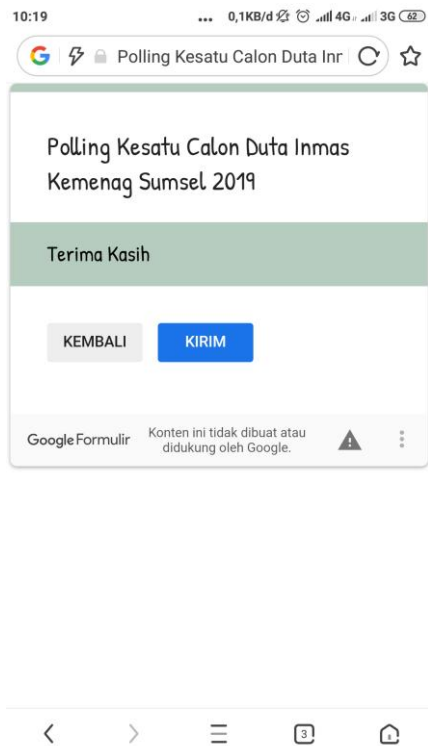

PANDUAN POLING DUTA INMAS KANWIL KEMENAG SUMSEL TAHUN 2019

1. Buka Website Sumsel.kemenag.go.id, Cari link Polling Duta Inmas di Informasi Penting
2. Klik Menu Login (login dengan akun google atau gmail anda)

3. Masukkan email gmail anda

4. Turunkan layar ke bawah

5. Masukkan lagi user email anda

6. Cari dan pilih calon duta inmas pilihan Anda

7. Jika sudah, klik tombol berikutnya

8. Klik tombol Kirim

9. Jika berhasil, akan tampil pesan "Tanggapan Anda telah direkam"

10. Untuk melihat hasil rekap polling sementara, silahkan klik link "[lihat respon sebelumnya](#)"